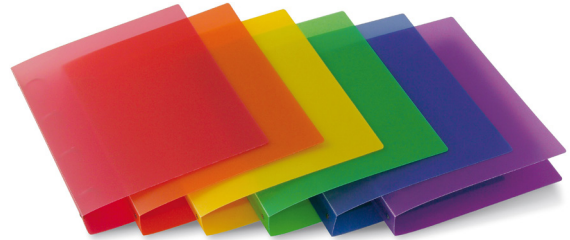

CARTELLE A 4 ANELLI IN PP

In pp semitrasparente satinato. Tasca interna. Diametro anelli 30 e 17 mm. Formato utile 30x22 cm [7815PP...][7646PP...]

A soli

2,80 anziché 3,60

sconto del **22%**