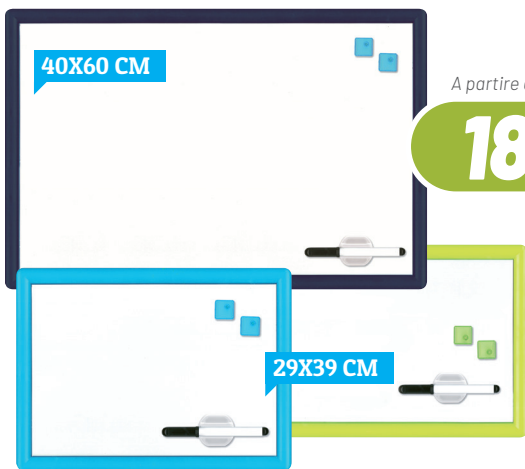

A partire da **18,50** anziché 24,50
sconti fino al 25%

LAVAGNE MAGNETICHE BIANCHE

Superficie in acciaio smaltato. Inclusi 1 marcatore+ cancellino magnetico + 2 magneti.
[0974TL000][0975TL000]

ARDA