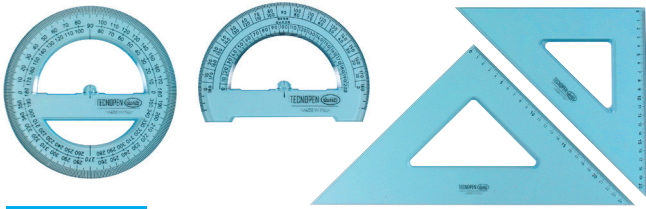

# DISEGNO CHE PASSIONE!

A partire da **sconti fino al 22%**

**1,40** anziché 1,80

180° E 360° - 12 CM

45° E 60° - 30 E 35 CM

50 E 60 CM

## RIGHE, SQUADRE E GONIOMETRI

Righe, squadre con angolo a 30° e 90°, archi e cerchi graduati. Tutto il necessario per elaborare i disegni tecnici di precisione, per la squadratura dei fogli, per le prime proiezioni ortogonali e geometriche. [0354B...]