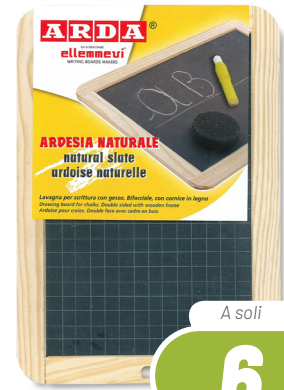

A soli **6,65** anziché 7,40
sconto del 10%

LAVAGNETTA IN ARDESIA NATURALE

Superficie: ardesia naturale, Cornice: in legno naturale. Traccianti: fronte quadri, retro neutro
[0870N0000]