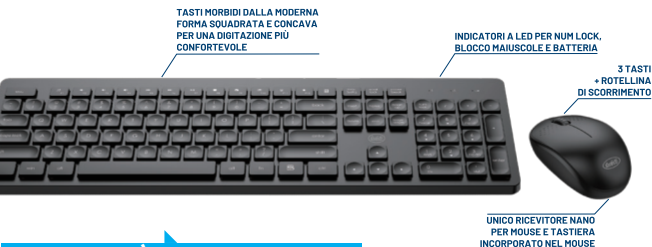

LA PRATICITÀ DEL WIRELESS PER UNA SCRIVANIA PIÙ ORDINATA!

SET TASTIERA E MOUSE WIRELESS

Tasti concavi per una digitazione più confortevole. Mouse ad alta definizione, 1600 dpi. Unico ricevitore per mouse e tastiera! [0030KKMW4]
Prezzi comprensivi del contributo RAEE

A soli **26,50** anziché 28,00
sconto del **5%**

IN MORBIDO SILICONE ANTISTRESS: DA STRITOLARE OGNI VOLTA CHE LA TENSIONE SALE!